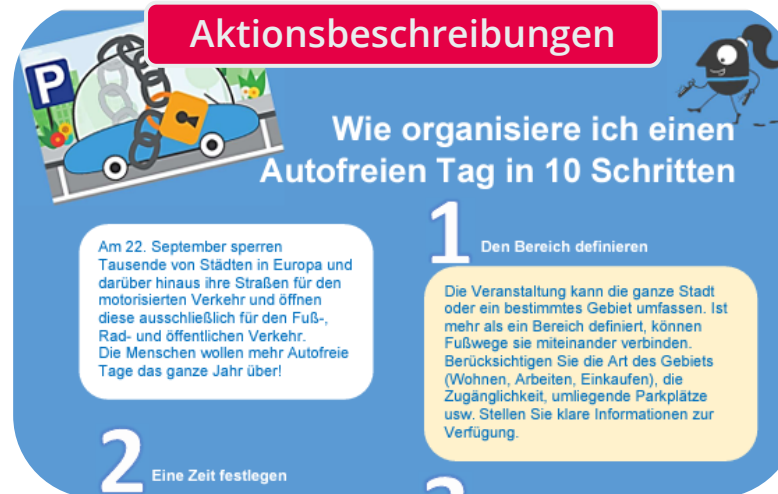

NIEDERSACHSEN

**EMW 2025 in
Niedersachsen**

21 Kommunen

**2 Mobility
Actions**

Die Europäische Mobilitätswoche

Quelle: Lucas Bender, Cloppenburg

Quelle: Landkreis Lüchow-Dannenberg

Quelle: Landkreis Lüchow-Dannenberg

Quelle: Stadt Osnabrück

Quelle: Anita Gruhlke

Unterstützungsangebote durch das UBA

DIE INITIATIVE FÜR NEUE MOBILITÄT VOR ORT.

Planungsmaterialien

Aktionsmaterialien

Leihmaterialien

Designmaterialien

Aktionsbeschreibungen

Film und Podcast

Unterstützungsangebote von der MOBILOTSIN

Baukasten

Der EMW-Baukasten

Es gibt viele Wege zur ersten EMW und viele Möglichkeiten Aktionen hierfür zusammenzusetzen. Wichtig: nicht unserem Fall das „Zustimmung einholen“ und die Öffentlichkeitsarbeit) und ein Dar
Wie viele Stockwerke Euer EMW-Haus hat, hängt von Euren Ressourcen ab.