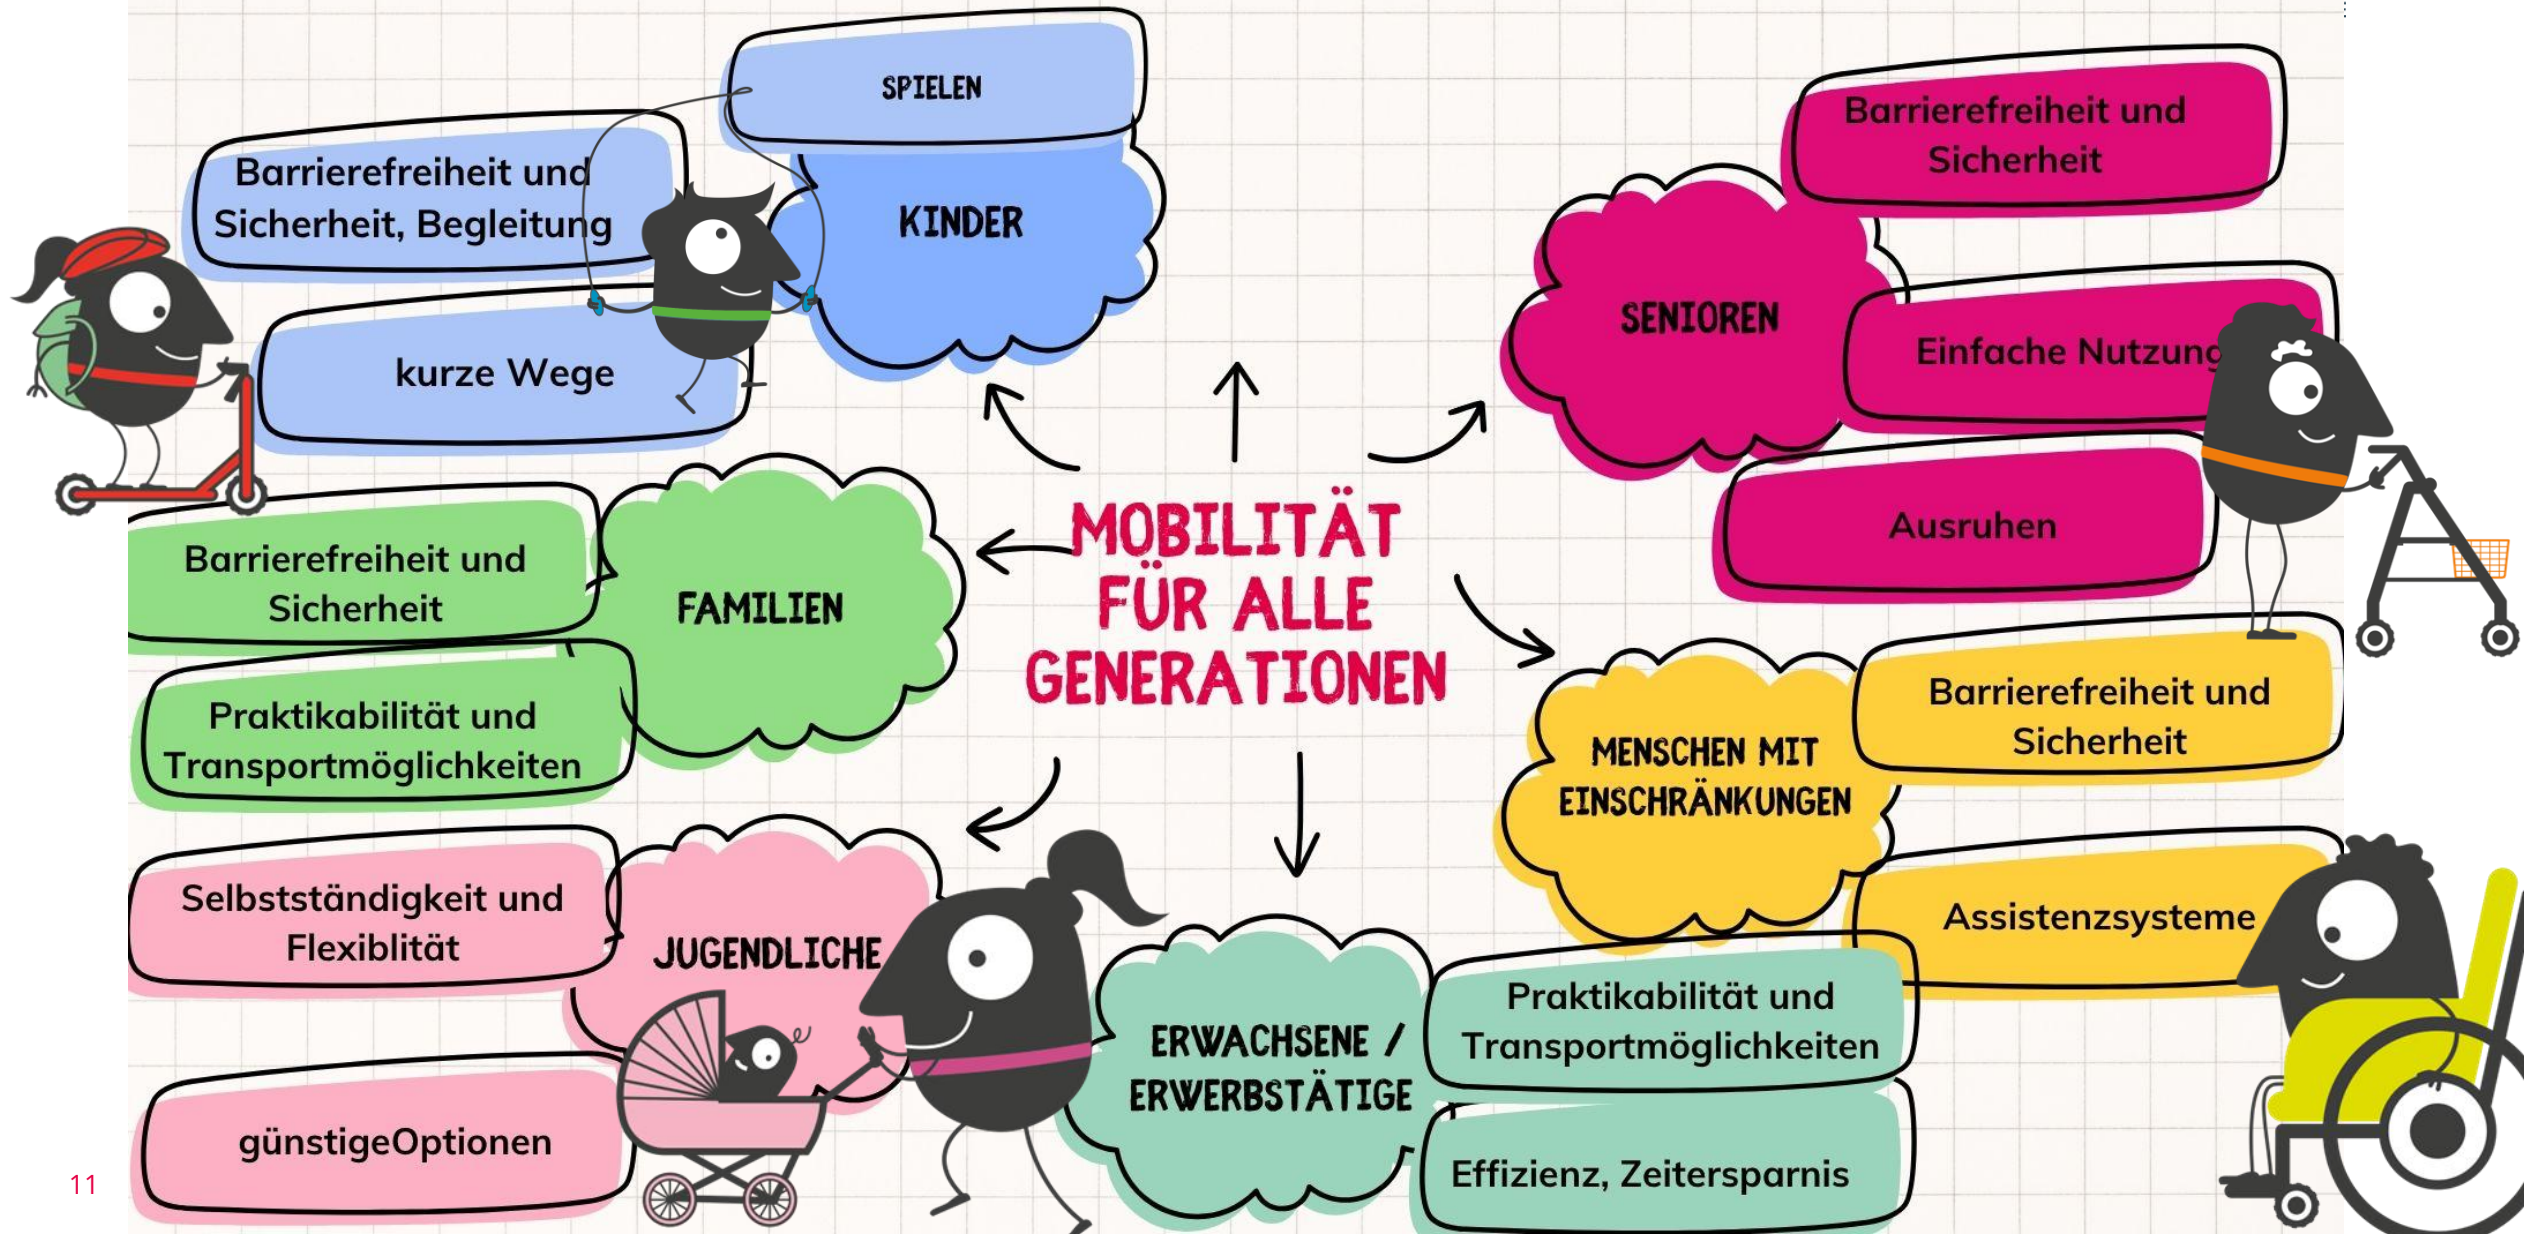

Was eh passiert – gratis, die Erste!

Bevor Ihr Euch daran begeben eigene Aktionen zu entwickeln, schaut erst einmal, was es alles schon gibt. Im September finden meist viele Veranstaltungen statt. Vielleicht fallen manche auch in den EMW-Zeitraum. Eventuell lassen sich diese (wenn thematisch passend) in die EMW integrieren oder Ihr werdet Teil dieser Veranstaltung mit einer EMW-Aktion, beispielsweise einem Infostand zu nachhaltigen Mobilitätsangeboten. Hängt Euch an bestehende Veranstaltungen dran, habt Ihr den

- Stadtradeln
- Tag der Schiene
- Parking Day
- Weltkindertag
- Kidical Mass
- World Clean Day
- Aktionstage zu Fuß zur Schule oder zum Kindergarten

Interaktives Warmlaufen zur EMW 2026

Alle die, die ...

Annäherung an das Jahresthema 2026

Annäherung an das Jahresthema 2026

Annäherung an das Jahresthema 2026

Perspektivwechsel

Generationenspaziergänge

Temporäre Straßen für alle

Mobilitäts-Checks

Erzählcafe zur Mobilität

Schulaktionen

Öffi-Erlebnistage

Kindermobilität

Zu Fuß zur Schule“-Tage

Autofreier Tag vor der Schule

Fahrrad-Check & Parcours

Mein Schulweg-Projekt

Rollenspiel Straßenverkehr