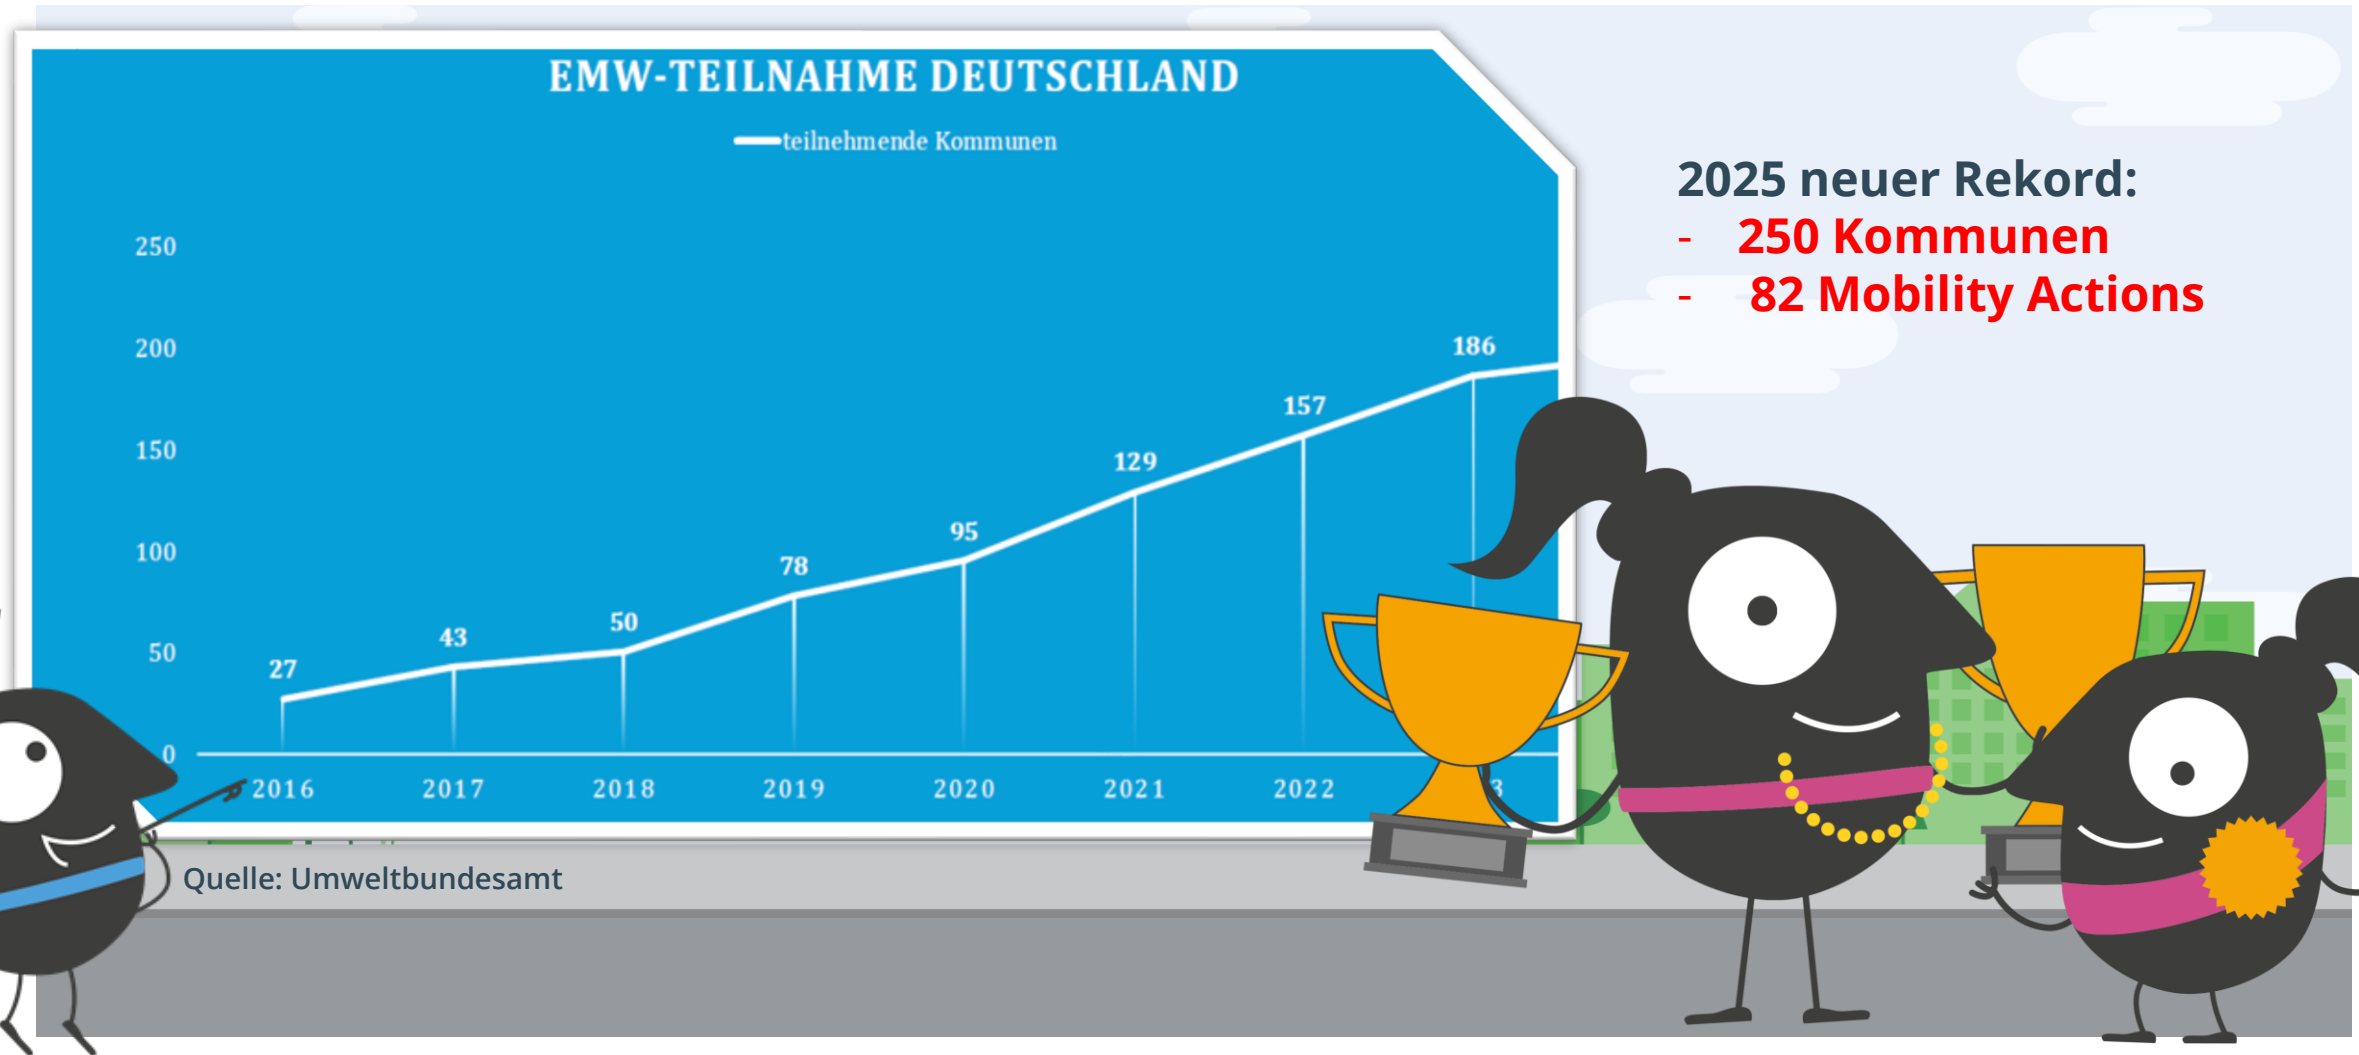

EUROPÄISCHE MOBILITÄTSWOCHE
16-22 SEPTEMBER

MOBILOTSIN-online: Mobilität unter den Generationen. Die Europäische Mobilitätswoche 2026

15.04.2026

Victoria Kemper - Bereich Mobilitätsmanagement

MOBILOTSIN | Landesnahverkehrsgesellschaft Niedersachsen mbH (LNVG)

... unterstützt niedersächsische Kommunen und Landkreise bei der Umsetzung neuer Konzepte zur Verkehrs- und Mobilitätswende.

NEUE MOBILITÄT FÜR NIEDERSACHSEN

- Leistungen:
 - Beratung
 - Vernetzung
 - Veranstaltungen

Die Europäische Mobilitätswoche – was ist das?

EUROPÄISCHE MOBILITÄTSWOCHE 16-22 SEPTEMBER

- Kampagne der Europäischen Kommission zur Förderung nachhaltiger Mobilität in Kommunen
- Fördert Verhaltensänderungen zugunsten aktiver Mobilität, öffentlicher Verkehrsmittel und anderer sauberer, intelligenter Verkehrslösungen mit vielfältigen Aktionen und Maßnahmen

Entstanden aus europäischem Aktionstag „In die Stadt – ohne mein Auto“ am 22. September

Die Europäische Mobilitätswoche – In Zahlen

Die Europäische Mobilitätswoche

DIE INITIATIVE FÜR NEUE
MOBILITÄT VOR ORT.